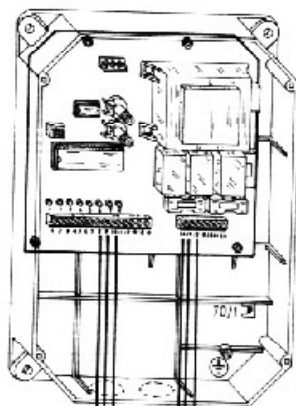

PROGRAMMATEUR ELECTRONIQUE
ELPRO 11

BOITIER FIN DE COURSE

TIGE FLEXIBLE

CAME A
GLISSIERE

15

VANTAIL