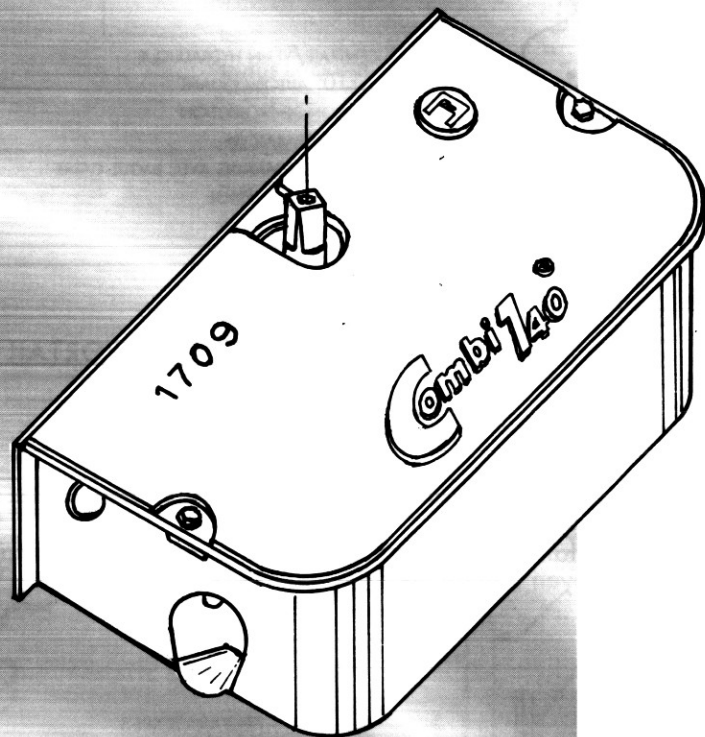

# Combi 740<sup>®</sup>

OUVRE PORTAIL OLEODYNAMIQUE  
"COMPACT" TOTALEMENT ENCASTRE  
AU SOL, AUTOMATIQUE

**FADINT**  
l'ouvre portail

NOTICE DE MONTAGE  
POUR L'APPLICATION SUR  
PORTAIL A DEUX VANTAUX