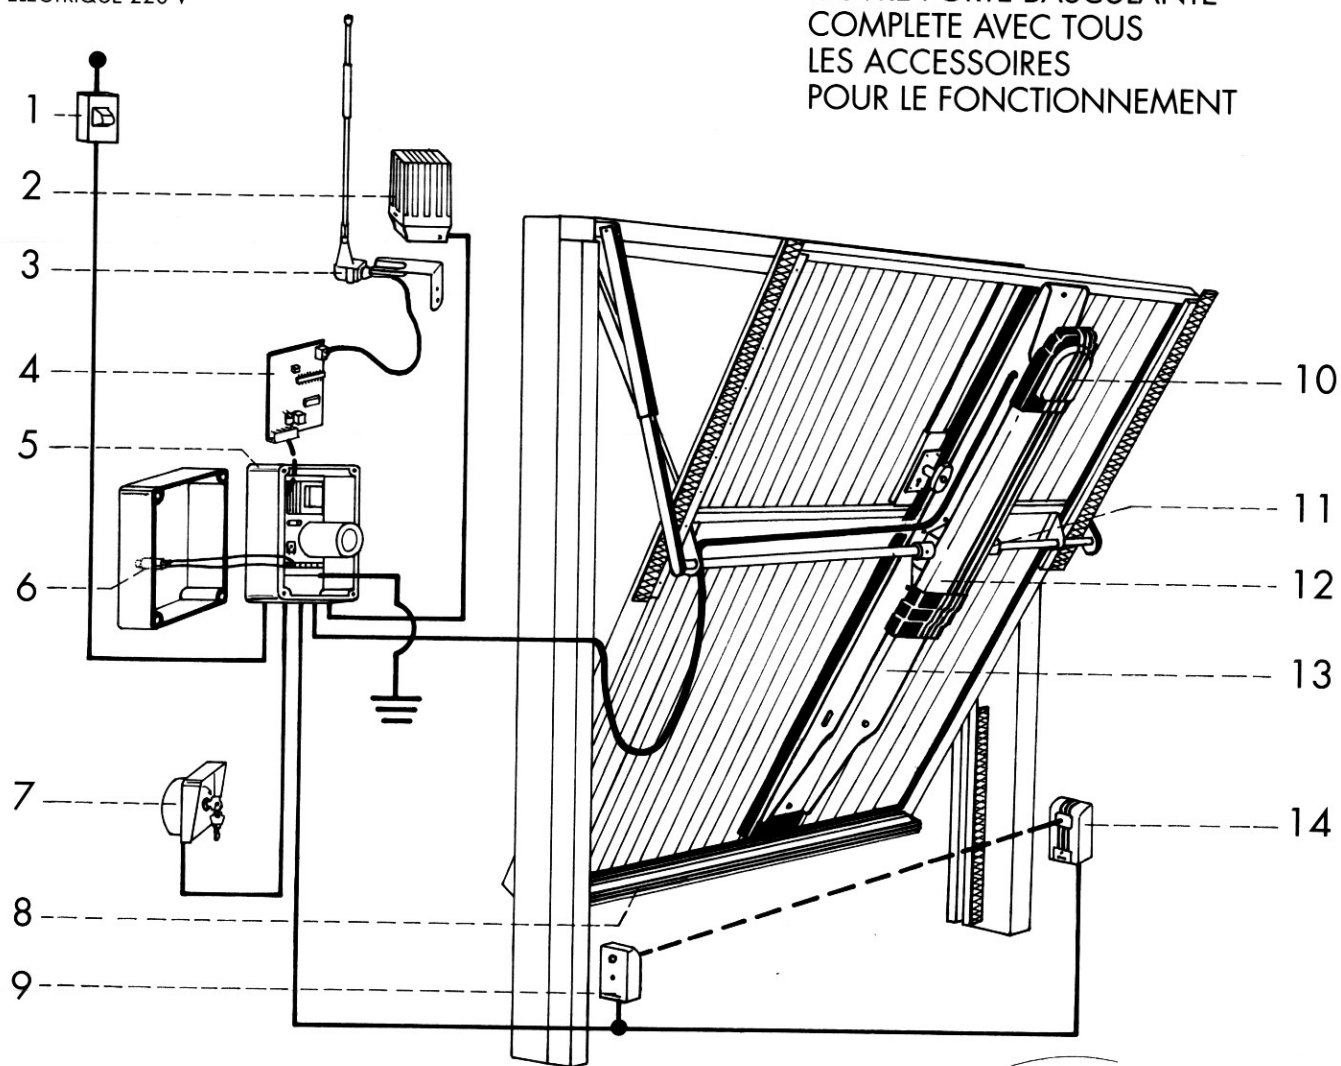

ALIMENTATION  
ELECTRIQUE 220 V

OUVRE PORTE BASCULANTE  
COMPLETE AVEC TOUS  
LES ACCESSOIRES  
POUR LE FONCTIONNEMENT

- 1 - INTERRUPTEUR DIFFERENTIEL 0.03 Amp
- 2 - LAMPE DE SIGNALISATION LAPI 2 INTERMITTENT 25 Watts
- 3 - ANTENNE RADIO
- 4 - RECEPTEUR RADIO ENFICHABLE
- 5 - PROGRAMMATEUR ELECTRONIQUE ELPRO 6 EXP
- 6 - POUSSOIR DE COMMANDE
- 7 - CONTACT A CLE SECH 15
- 8 - LISTEAU DE SECURITE
- 9 - RECEPTEUR CELLULE PHOTO-ELECTRIQUE TRIFO 11
- 10 - LAMPE 25 Watts
- 11 - OPERATEUR APROLI 480
- 12 - CARTER DE PROTECTION VALVES
- 13 - CONSOLE DE SUPPORT
- 14 - EMETTEUR CELLULE PHOTO-ELECTRIQUE TRIFO 11
- 15 - EMETTEUR RADIO ASTRO