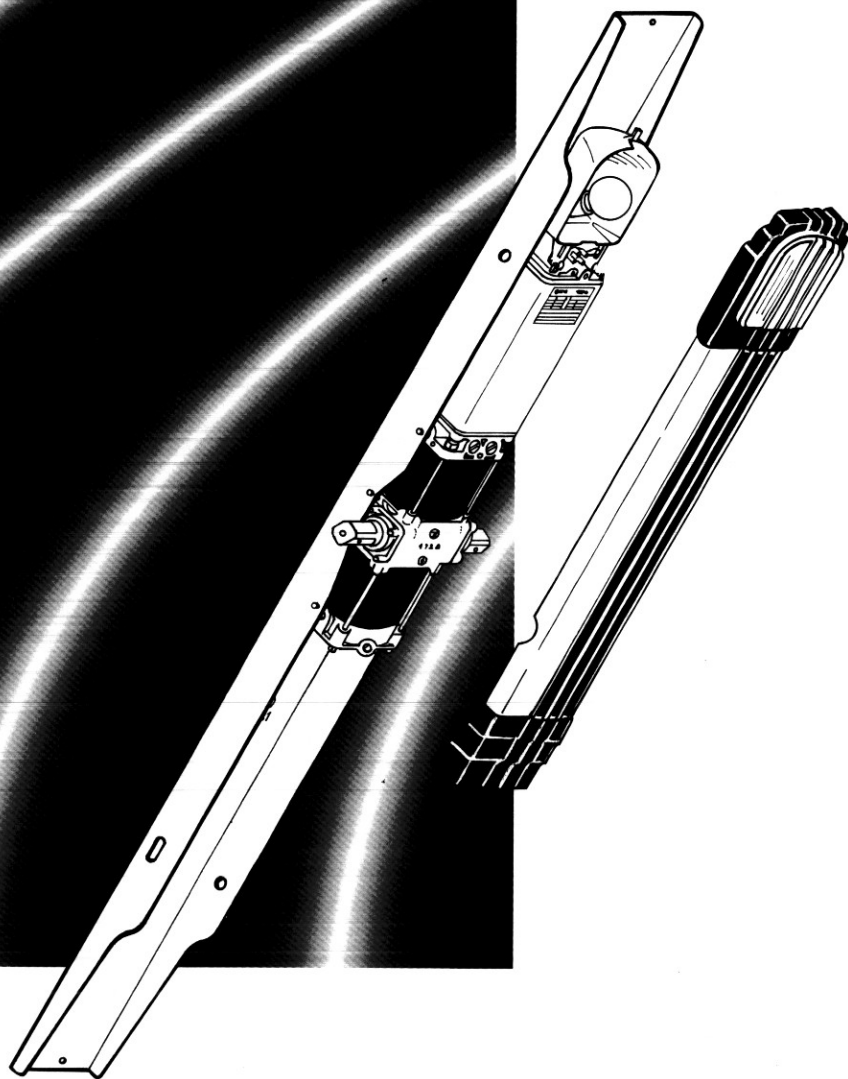

APROLI 480

OUVRE PORTE BASCULANTE
OLEODYNAMIQUE A CONTRE POIDS

FADINI[®]
l'ouvre portail

NOTICE DE MONTAGE
POUR L'INSTALLATION
EN CONFORMITE
A LA NORME UNI 8612