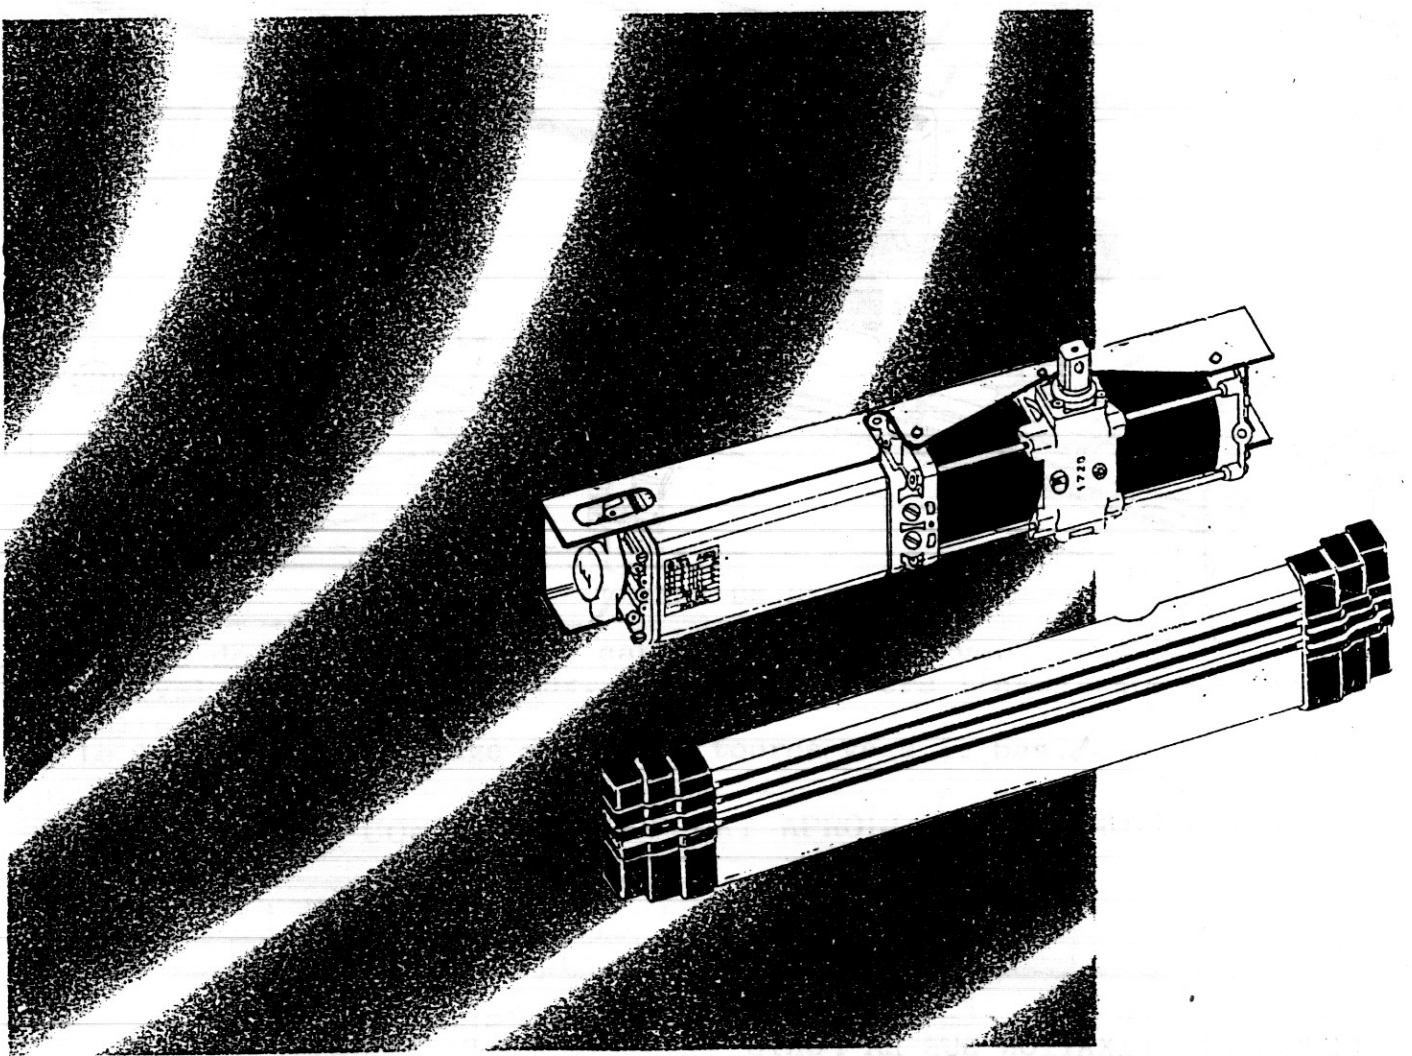

APROLI 380 LB

POUR PORTES ACCORDEONS

NOTICE DE MONTAGE
POUR L'INSTALLATION
EN CONFORMITE A LA
NORME UNI 8612